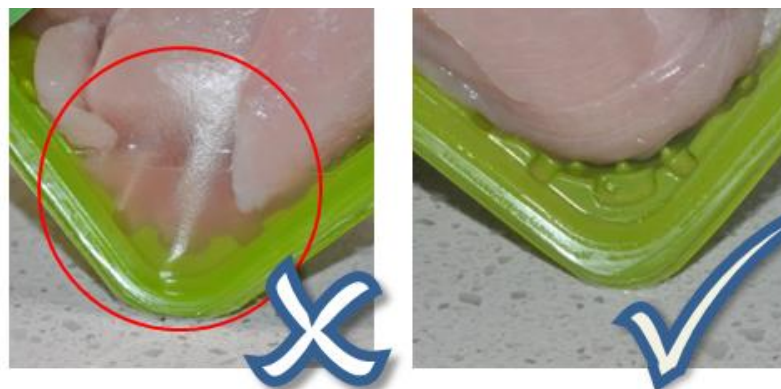

## TẤM HÚT SIÊU THẨM

Việc đặt **TẤM HÚT SIÊU THẨM** vào tất cả các khay, túi chân không, giỏ đựng rau quả và túi co đóng gói sẵn sẽ đảm bảo rằng bạn đang mang đến sản phẩm tốt nhất có thể cho khách hàng của mình.

### Tại sao lại chọn TẤM HÚT SIÊU THẨM?

- Tấm hút siêu thấm mang lại hiệu quả vượt trội.
- Các tinh thể polime siêu thấm cùng với vật liệu lót dễ thấm giúp hấp thụ nhanh chóng lượng ẩm dư thừa.
- Các tấm hút siêu thấm này được chứng minh là có khả năng giữ lại tất cả lượng ẩm mà chúng hút thấm – được đặt lên ngay cả khi chịu áp lực lớn hơn rất nhiều so với điều kiện sử dụng bình thường.
- Chỉ hút thấm lượng ẩm dư thừa; không làm cho sản phẩm bị khô;
- Khả năng hút thấm rất cao
- Tốc độ hút thấm rất nhanh
- Có màu sắc bất kỳ phù hợp với sản phẩm và bao bì
- Có sẵn bất kỳ kích thước nào
- Có sẵn bất kỳ mức độ hút thấm nào
- Được sản xuất phù hợp với thông số kỹ thuật của bạn
- Được đóng gói trong các hộp các tông chất lượng, giúp dễ dàng nhận biết
- Hoàn toàn phù hợp khi tiếp xúc với thực phẩm

### ***Hút lượng ẩm dư thừa – Cải thiện chất lượng của sản phẩm!***

*Việc loại bỏ lượng ẩm dư thừa cải thiện cách trình bày sản phẩm tươi ngon đến tay người tiêu dùng.*